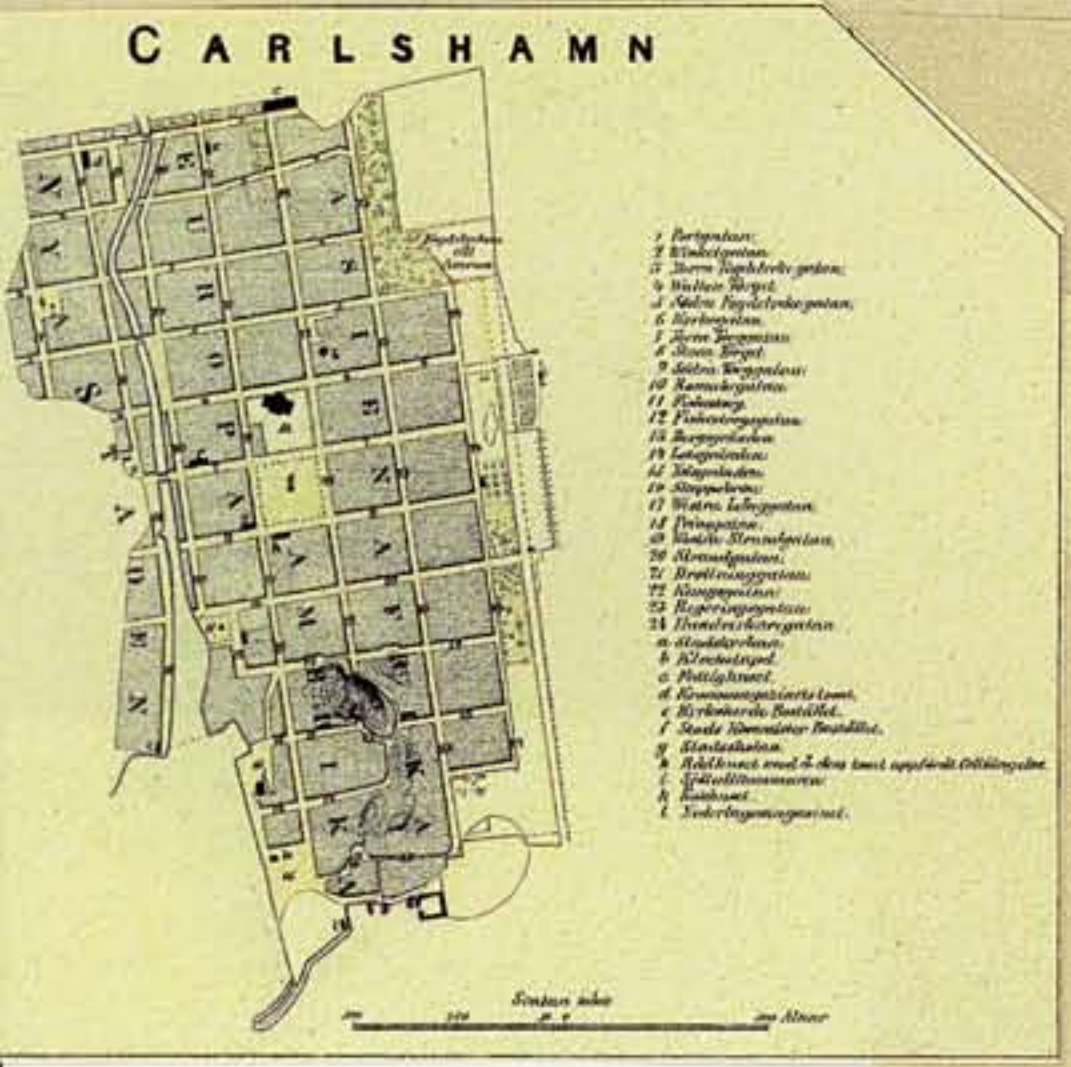

Karta
öfver
STADEN
Carlshamn
med dess till lydande
E G O R
af Statistiska af Carlshamn till anordning af Gustaf von Sievers
Gustaf Ljunggren
År 1854.

År 1854 den 17 Januari upptecknad hos Majestäten och
lämnad ut till Anordning, Kongl. Carlshamnens Råd
hos A. H. Sjöström
Gustaf Ljunggren

Tecknens förklaring

- Schiffermark
- Landsbygd
- Mark till utly
- Kyrka
- Byggnader
- Lånbygd
- Barnbygd

Folkmängden År 1850

Män 2165
Kvinnor 2906
Summa 5071