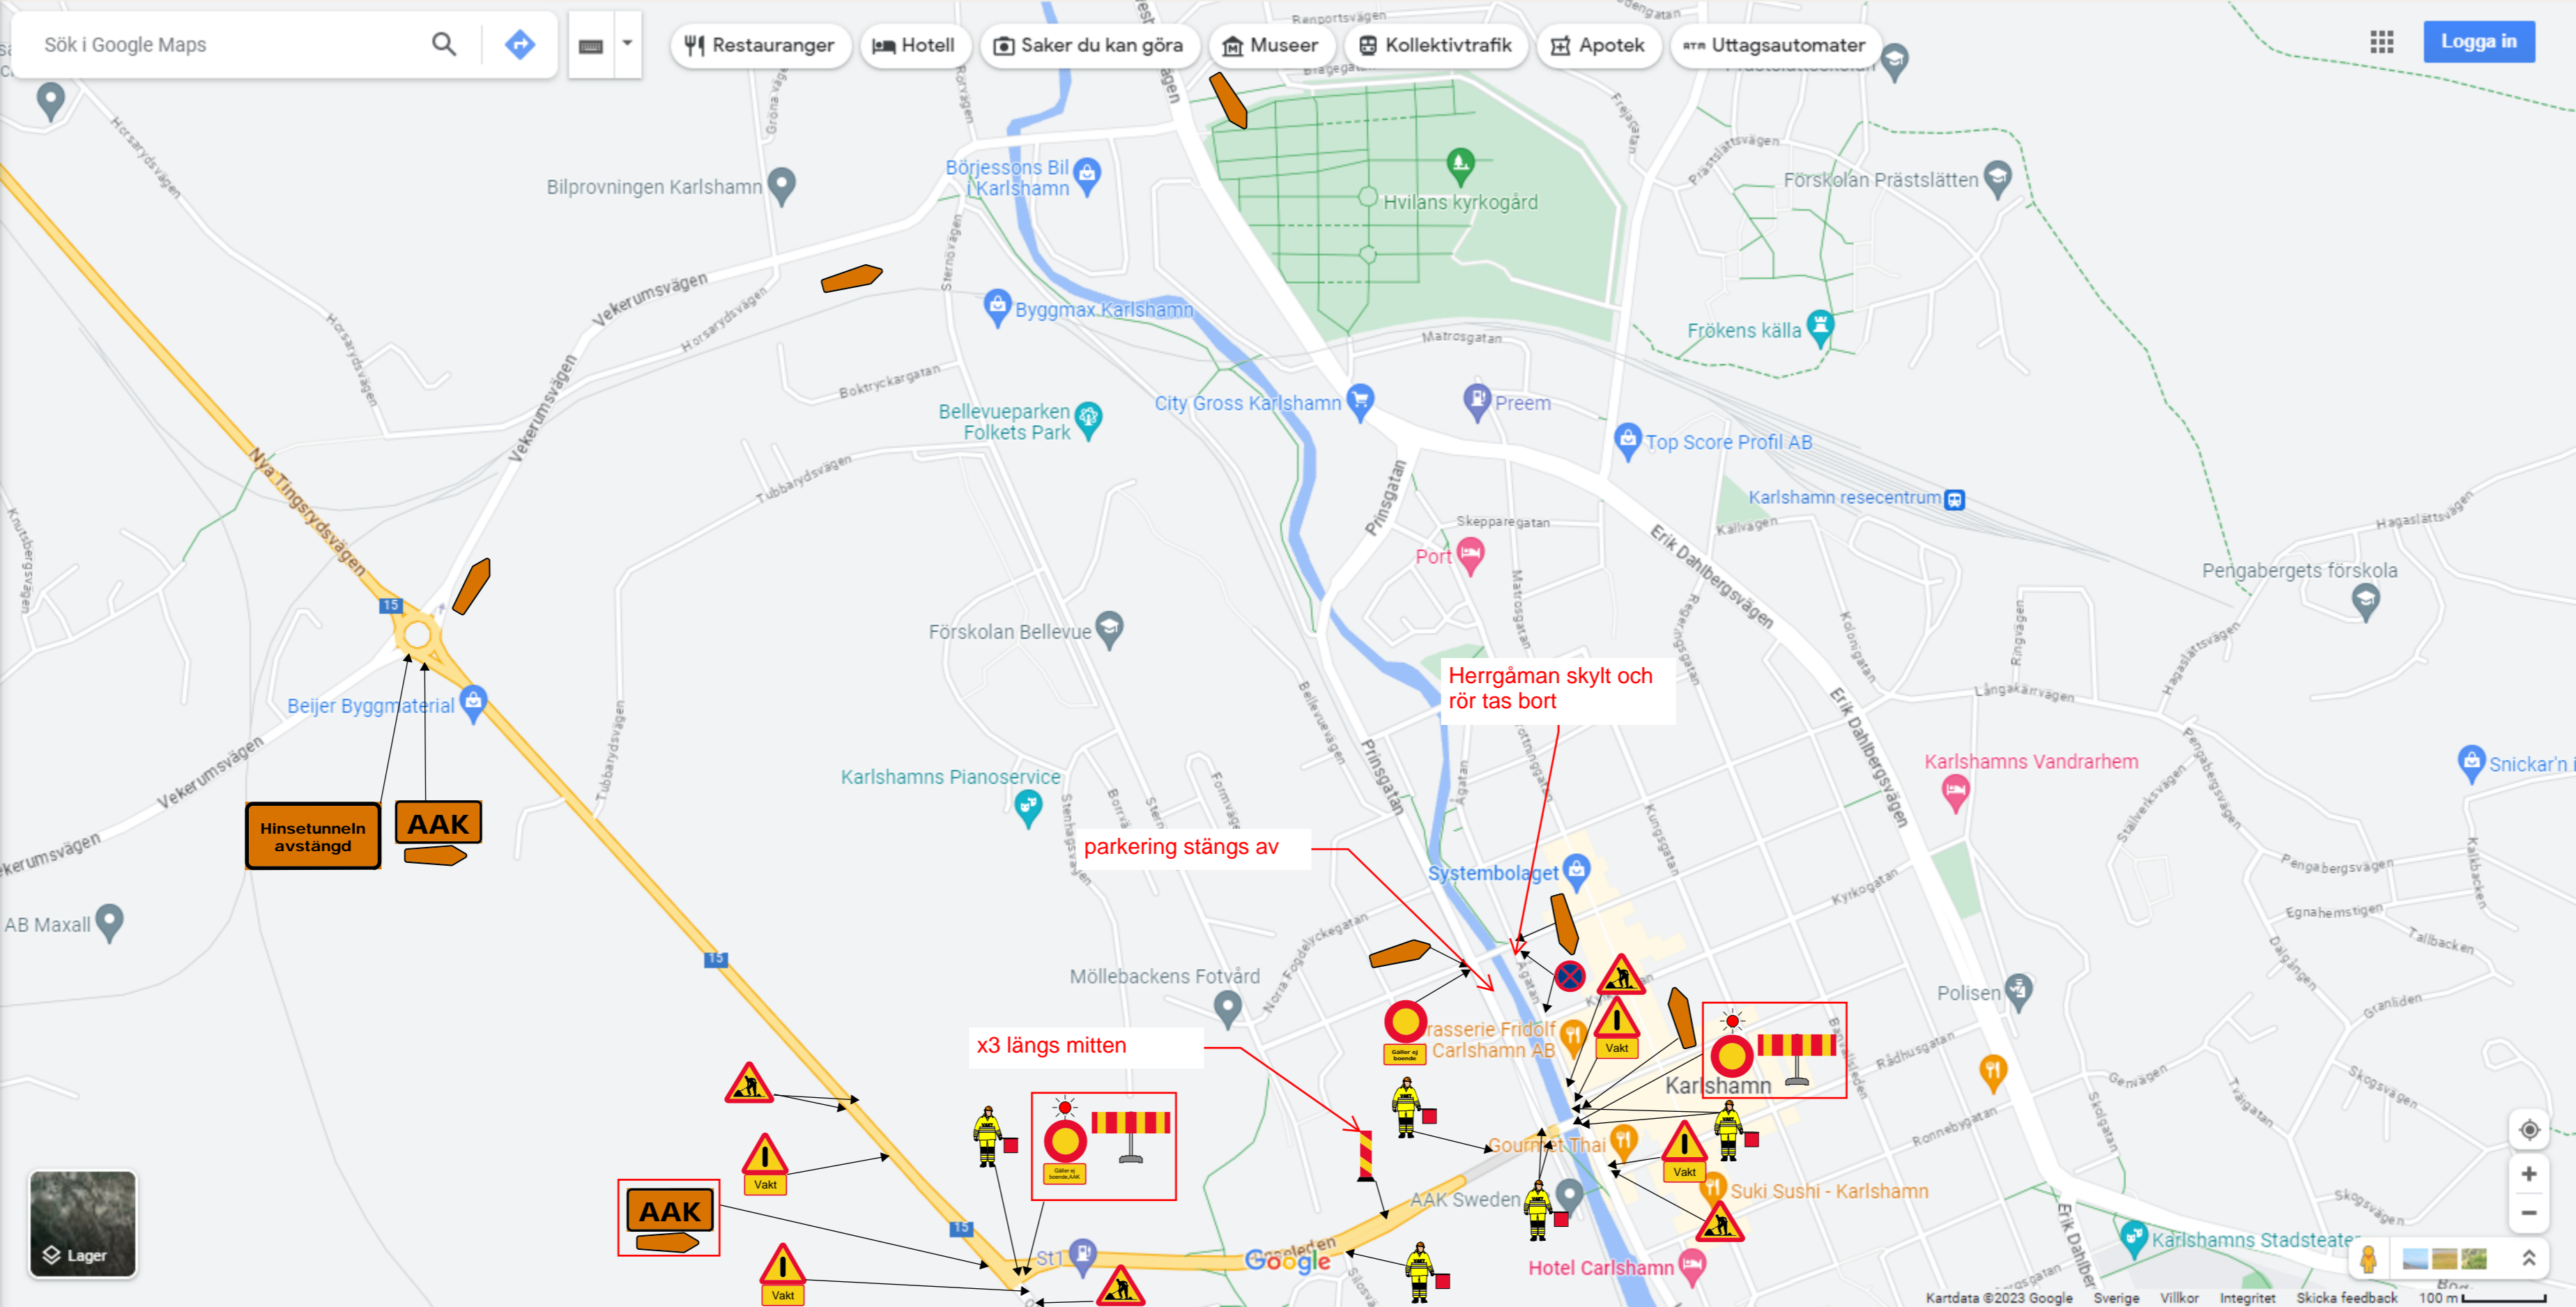

Restauranger

Hotell

Saker du kan göra

Museer

Kollektivtrafik

Apotek

Uttagsautomater

Logga in

Hinsetunneln avstängd

AAK

Herrgåman skylt och rör tas bort

parkering stängs av

x3 längs mitten

AAK