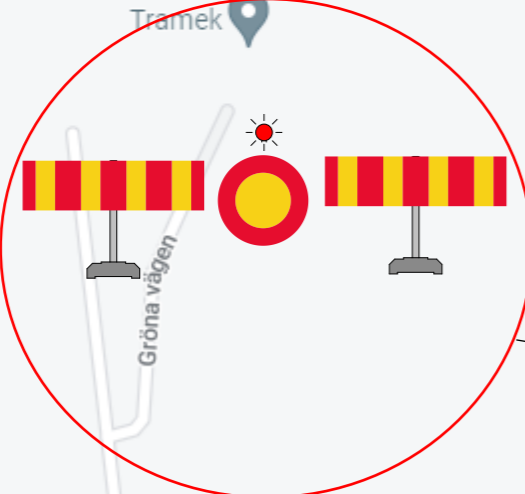

Vägen avstängd
följ orange
vägvisning

sätts upp vid
utfarterna längs
Rörvägen