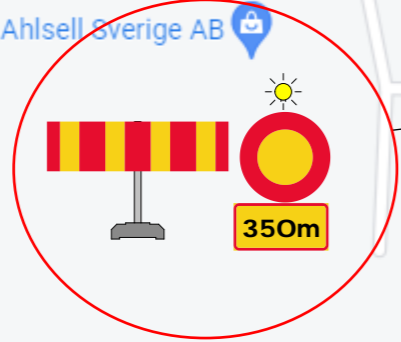

Vägen avstängd
följ orange
vägvisning

sätts upp vid
utfarterna längs
Rörvägen