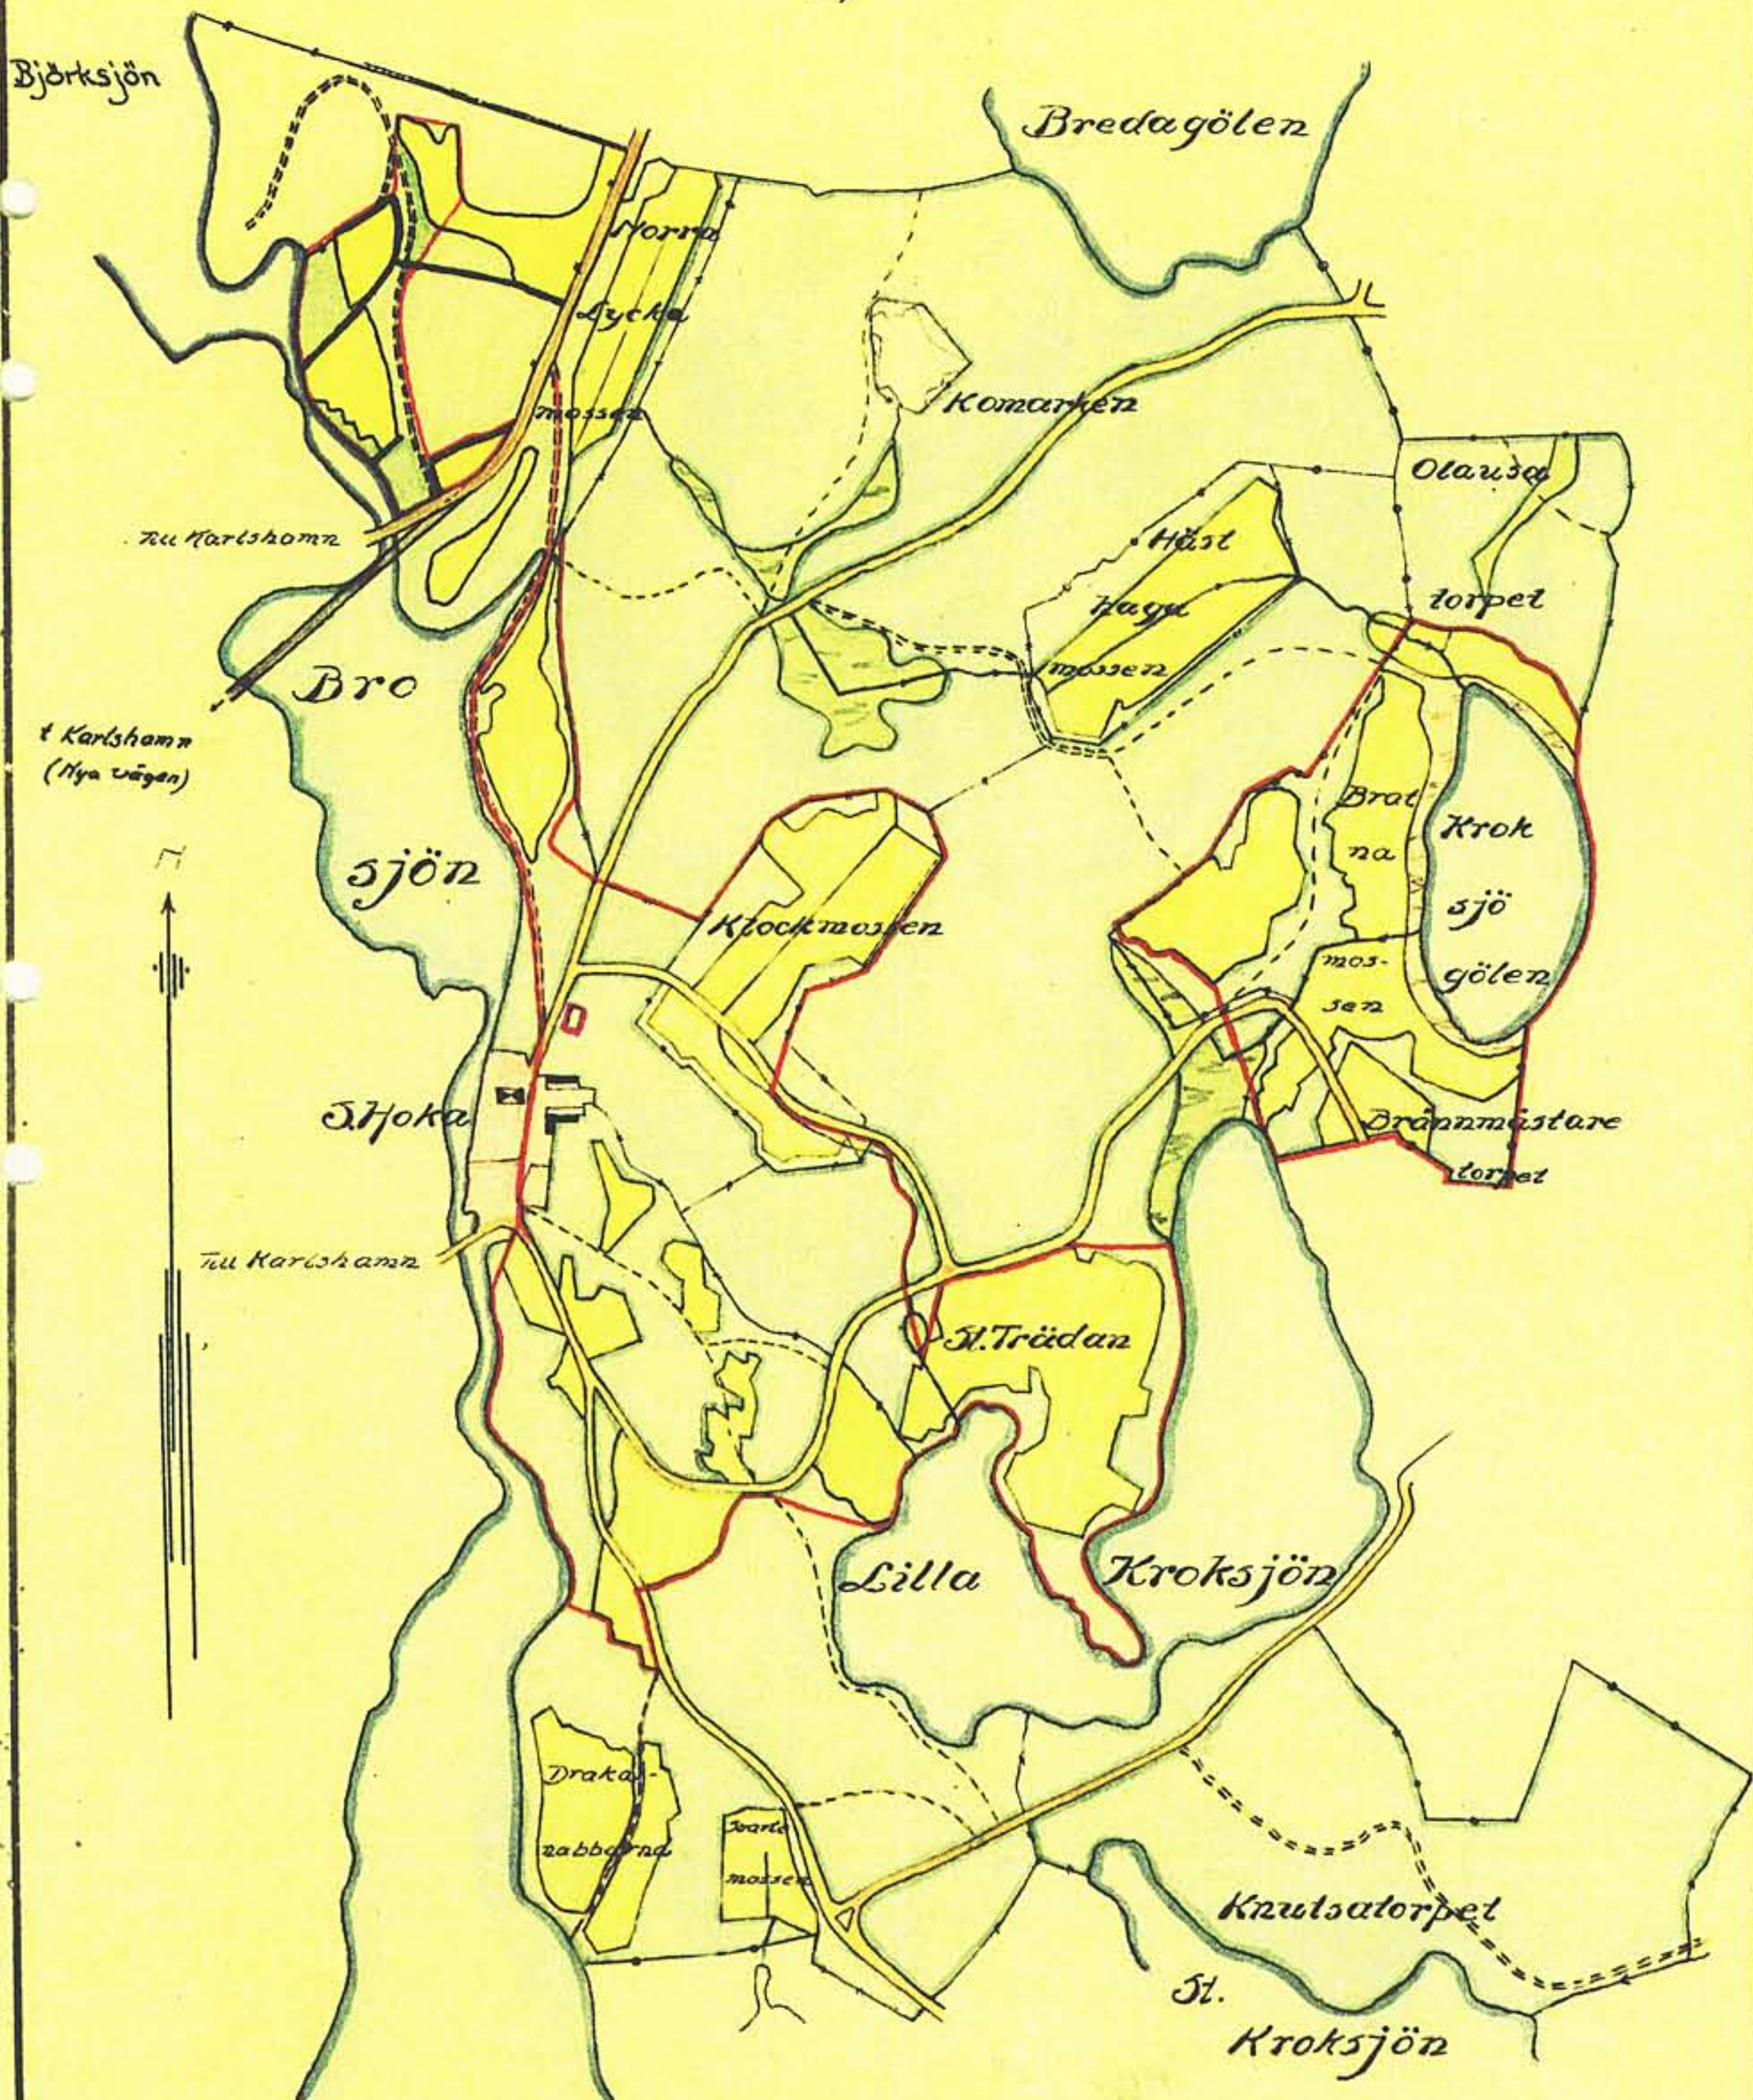

# Karta

över  
Brukningsdelar tillhörande det utarren-  
derade jordbruket å komplexet

## S:a Hoka

av  
Asarums Skogsallmänning

copierad från Allmänningkartan 1932

av  
Koscafransson

1:8000

100 0 100 200 300 400 500 m